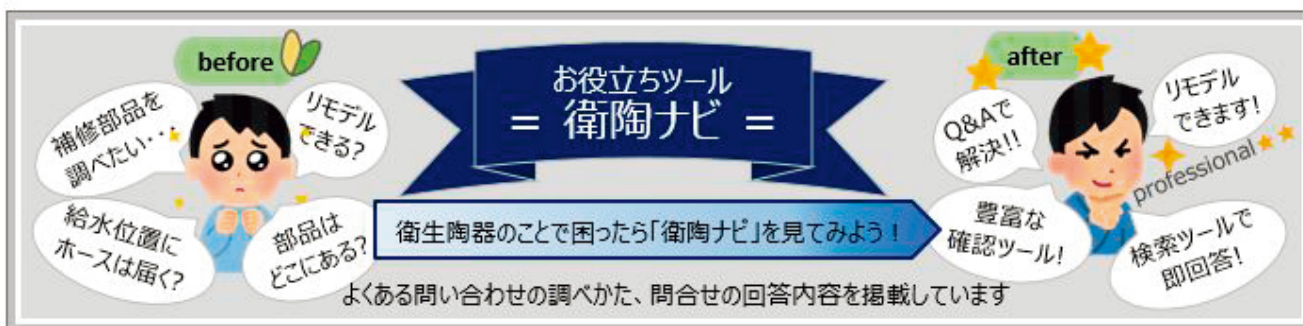

	自動洗浄小便器		オートクリーンU
	壁掛	床置	
品番	UFS900型	UFS910型	TEA61型
電源	AC100V/発電		乾電池
外観			

TETRA21情報提供システム「衛生陶器」に、「衛陶ナビ」を掲載しました。衛生陶器の、よくある問い合わせの調べ方(回答を導くツール)、問い合わせの回答内容を掲載しています。

ご利用方法

1. 掲載場所

TETRA21 情報提供システム

－衛生陶器－4.まずはこれ!(よく使うメニュー)－2.衛陶ナビ