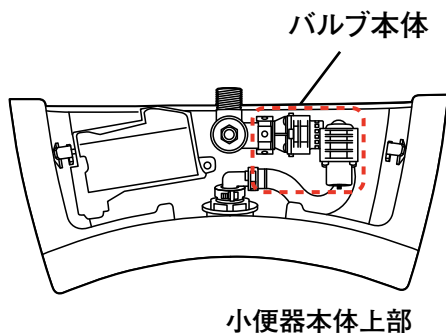

図・画像はUS900R

<従来品>

<仕様変更品>

寸法、性能の変更はありません。

品番・価格一覧

品名	品番 ()内は総合セット品番
マイクロ波センサー壁掛小便器	US117GR/R (XPU22A/21A)
壁掛壁排水自動洗浄小便器	US900*** (UFS900***/UUS900***)
床置床排水自動洗浄小便器	US910*** (UFS910***)

品番・希望小売価格の変更はありません。

切替時期