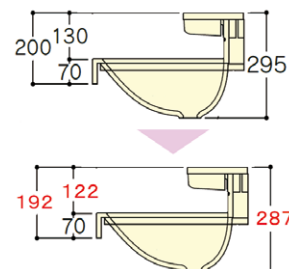

※20mm⇒12mmへ変更

※対象:カラー(CPA1・CKR2・CKR8)

※床から棚上面までの高さが現行品より

▲8mm低くなりますのでご注意ください。

※現行品(棚厚20mm)は9月末をもって廃番となります。

厚み変更20mm⇒12mm

カウンター断面

その他

■商品仕様・希望小売価格

シリーズ		ツインデッキシリーズ			
タイプ		スペースアップタイプ			
品番		MDWB	MDWC	MDWD	MDWE
奥行		450	600	450	600
ボウルサイズ (幅mm)		W380		W500	
希望小売価格	棚パルフェ	¥140,500/m	¥151,500/m	¥140,500/m	¥151,500/m
	棚クリスタル	¥182,500/m	¥197,000/m	¥182,500/m	¥197,000/m
	ボウル	¥51,500/個		¥56,500/個	
あふれ面高さ(mm)		750/800			
カウンターカラー		パルフェウォームホワイト			
棚カラー ※棚厚み 20mm⇒12mmへ変更 ※現行品(棚厚20mm)は9月末をもって廃番となります。		パルフェウォームホワイト CPA1	クリスタル霞 CKR2	クリスタル白凧 CKR8	
洗面器間ピッチ(mm)		500/650 700/750/800		700/750/800/ 900/1000	
間口対応		1連~1800mm/2連・3連~2400mm			
ハンドドライヤーセットプラン		あり		—	
フロントパネル		扉式・ケンドン式 (カラー:コンフォウォームホワイト・コンフォブラック・ベージュから選べます。)			
納期		注2週			