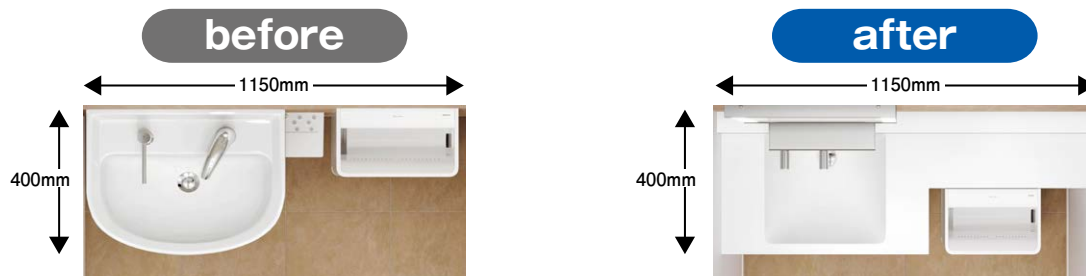

<p>オクターブLite 希望小売価格(税抜) ※一般地用水栓の価格となります ※画像はイメージです</p>		
仕様	洗面化粧台	2段引き出し
	水栓	お掃除ラクラク水栓
	化粧鏡	三面鏡 (ワイドLED照明・エコミラーあり)
	扉カラー	ホワイト(スタンダードクラス)
間口	600mm	¥233,400
	750mm	¥265,400
	900mm	¥276,800

販促ツール

- 洗面所カタログ('22/6)(カタログNo.1402)【6月発行】
- おすすめ洗面所カタログ('22/6)(カタログNo.2887)【6月発行】

**壁掛洗面器からのリモデルに
おすすめ!**
**奥行きコンパクトのカウンターが
新登場**

写真品番:MKHB PA14
(カウンター品番)

希望小売価格:¥173,000

セット希望小売価格:¥645,200
(カウンター・フロントパネル・自動水栓・排水金具・
自動水石けん供給栓・LED照明付鏡)

受注開始日: 7月 1日

出荷開始日: 8月 1日

注2週

発売背景

小規模施設のトイレ洗面でも「清潔な手洗い」が求められています。
手洗いから手を乾かすまで「きれい・快適」にできる、奥行きコンパクトなカウンターを発売します。

特長

■コンパクト設計

壁掛洗面器の設置スペースで、カウンター式にグレードアップができます。
さらに手洗い性も向上し、「手洗いから乾燥」まで“スムーズな動線で快適な手洗い”ができます。

■すっきり収納

洗面下の機能部をフロントパネルにすっきりと納まり、意匠性も向上します。