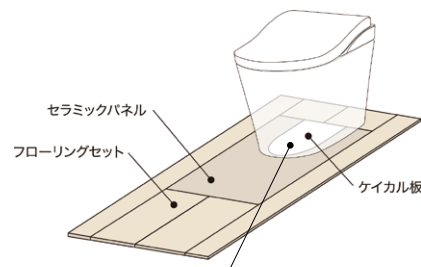

特長

■ネオレストやレストルームドレッサーとコーディネートしやすい3色を品揃え

カラー			
セラミックパネル	プラスターホワイト	ストラティベージュ	パーチドグレー
周辺部材 フローリング材	スタックホワイト	グレイッシュセルベ	コンクリートグレー

■セラミックパネルへの現場加工がない簡易施工を実現

- ①汚れが気になる便器下中央部
:抗菌・抗ウイルス、防臭性能を備えたセラミック大板。お掃除カンタン
- ②セラミックパネル周辺 :加工し易いフローリング材
- ③排水器具、固定片を取り付ける箇所
:セラミックをくり抜きケイカル板にすることでビス下穴加工が容易に