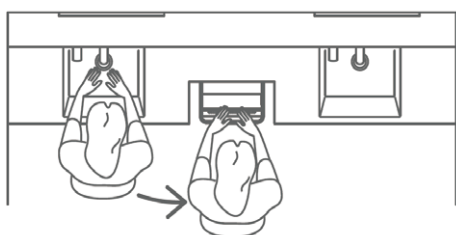

受注開始日: 7月 1日

出荷開始日: 8月 1日

注2週

発売背景

スペースアップタイプにご要望の多い「ハンドドライヤーセットプラン」を品揃え追加します。また、特長の広い荷物置き棚は透明感のあるクリスタルに柄を組み合わせたカラーを追加し、上質な空間を演出できます。

特長

■ハンドドライヤーセットプラン

洗面ボウル横に、ハンドドライヤーを設置することで、手洗いから乾燥までの一連の動作がスムーズになり、床への水濡れを抑制します。