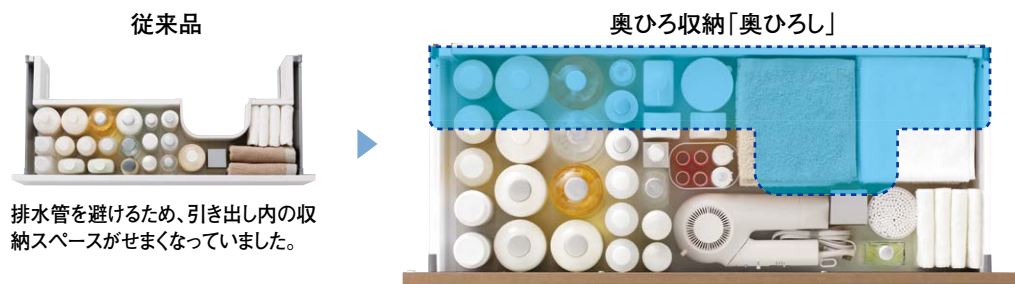

従来に比べ
約**30～50%**
広くなりました。