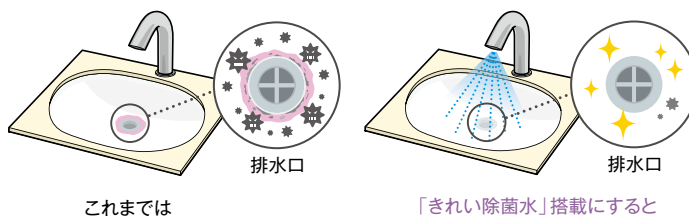

写真品番:TLE20SS1A

希望小売価格:¥158,200

受注開始日: 7月 1日
出荷開始日: 8月 1日

発売背景

デザインバリエーションを豊富に取り揃え、機能部の組み合わせも拡大します。

特長

■こだわりのデザイン空間におすすめの新商品

GE、GC、GMシリーズはシングル水栓、2ハンドル水栓と合わせてシリーズでお選びいただけます。水の形にこだわったソフトフロー吐水のコンテンポラリタイプ(オーバル)も新たに発売します。

GEシリーズ

GCシリーズ

GMシリーズ

コンテンポラリタイプ(オーバル)

■発電、一体形電気温水器との組み合わせ範囲拡大

スパウトと機能部を分離し別品番とすることで、スパウトと機能部のお選びいただける範囲が拡大し、セット品番でご発注いただけます。また、スパウトの高さバリエーションも取り揃えましたので、洗面器に合わせてお選びいただけます。

■Aタイプ、Bタイプに「きれい除菌水」搭載タイプをご用意

単水栓に加え、サーモタイプもお選びいただけます。