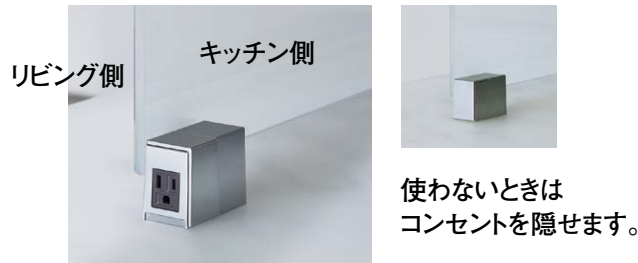

フレームカラーとキャビネットカラーは、
扉に合わせたコーディネートが可能な
2色をご用意。

- ①フレーム:ブラック
- ②キャビネット:ダークグレー

- ①フレーム:ステンシルバー
- ②キャビネット:ホワイト

シースルー扉も品揃え
※シースルー扉のフレームは
ステンシルバーのみとなります。

■アイレベルウォールキャビネット全扉色対応

アイレベルウォールキャビネットを全扉色でもご用意。キッチン本体とカラーを揃えたコーディネートもお楽しみいただけます。

■クリアパーティション用コンセント登場

コンセント付きのクリアパーティションを選べば、調理家電もサッと使えて調理がしやすくなります。

■フラットシロッコファンフード(LED)・フラットサイドフード(LED) 新発売

LED照明ですっきりした形状のフードを新たにご用意しました。

フラットシロッコファンフード(LED)

ブラック(つや消し)

※I型・I型スリム共用

シルバー